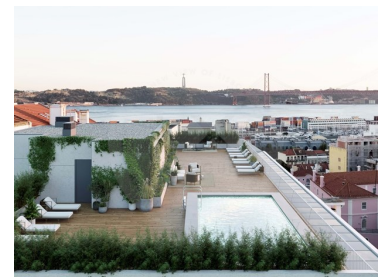

LX - 2067

Referenz

Scannen Sie den QR-Code, um die Eigenschaft anzuzeigen

Estrela - Wohnung

1
Schlafzimmer

2
Badezimmer

55,75
Bereich (m²)

Pool

555 000 €
(EUR €)

Infante Residence Entwicklung in der Av. Heiliger Infant | Zu verkaufen

Qualität und Funktionalität in jedem Raum

Die Apartments in der Infante Residence sind ein Synonym für Qualität und Funktionalität. Mit erstklassigen Oberflächen ist jeder Raum so gestaltet, dass er die Harmonie und den Komfort bietet, den Sie verdienen. In die Küche eingebaute Ausstattung der Marke SMEG, Klimaanlage zum Heizen / Kühlen, Video-Gegensprechanlage, Sicherheitstür, doppelt verglaste Rahmen.

Datenschutz & Sicherheit

Genießen Sie die Ruhe und Privatsphäre mit der Sicherheit einer Wohnanlage. Die Freizeit- und Gemeinschaftsräume wurden sorgfältig geplant, um Geselligkeit und Wohlbefinden zu fördern.

T +351 925 214 716 ² · T +351 212 841 814 ¹ · E info@lxinvogue.pt
Avenida 5 de Outubro, n°102 - 2º andar Sala J, 1050-060 Lisboa
AMI 10563

¹ (Anruf ins nationale Festnetz) | ² (Nationaler Mobilfunknetzruf)