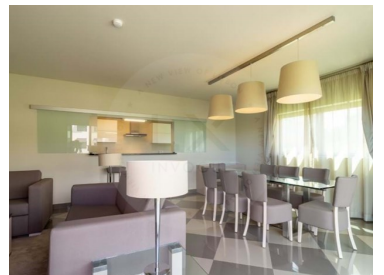

LX - 2061

Reference

Scan QR-koden for at se ejendommen

Sintra (santa Maria e São Miguel, São Martinho e São Pedro de Penaferrim) - Lejlighed

2

sovoværelser

2

Badeværelser

130

Areal (m²)

Garage

405 000 €

(EUR €)

T2 luksus indrettet i ejerlejlighed Vila Galé Sintra | Til salg

Luksuslejlighed indsat i et lukket samfund med indendørs og udendørs pool, fitnesscenter, spa-tennisbaner og 24-timers sikkerhed, med høj standard finish møbleret i minimalistiske linjer. Lejligheden har en suite, plus et soveværelse og et fælles badeværelse, et fuldt udstyret køkken med Siemens apparater, Toshiba aircondition, parkering og en rummelig balkon med udsigt over den kejserlige Serra de Sintra. Lejligheder integreret i det nye og luksuriøse Hotel Vila Galé Sintra, der tilbyder hver af dem mulighed for at nyde sundheds- og wellness-tjenester, restaurant og swimmingpool til rådighed på hotellet, samt dets mødelokaler og festsal. Beliggende midt i flodsletten i Sintra og få minutter fra det maleriske og romantiske historiske centrum af denne landsby klassificeret af UNESCO som et verdensarvssted, er Vila Galé Sintra hotel kendetegnet fra starten af localização. Com en betagende udsigt over Serra og det symbolske Pena Palace, her finder du

T +351 925 214 716 ² · T +351 212 841 814 ¹ · E info@lxinvogue.pt
Avenida 5 de Outubro, n^o102 - 2° andar Sala J, 1050-060 Lisboa
AMI 10563

¹ (Opkald til nationalt fastnet) | ² (Nationalt mobilnetopkald)