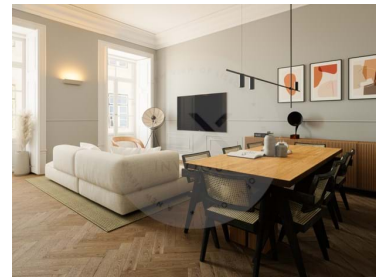

LX - 2103

Reference

Scan QR-koden for at se ejendommen

Santa Maria Maior - Lejlighed

2

soveværelser

2

Badeværelser

85,1

Areal (m²)

690 000 €

(EUR €)

Six Guild - Douradores 6 - Living starter her

T2 med udstyret køkken beliggende i centrum af Lissabon, nyder SIXGILD bygningen godt af en privilegeret beliggenhed, der har været underlagt en fuldstændig omkvalificering. Denne bygning oversættes til et sæt moderne lejligheder med smagfuld finish og eksklusive miljøer med al den charme, som dit liv i centrum af Lissabon vil have.

Lejlighederne

LIVET STARTER HER

Kvalitetsfinish, udsøgte materialer, højt til loftet og elegant stuk samt fremragende naturlig og kunstig belysning er blot nogle af de dominerende noter i SIXGILD-lejlighederne.

Det historiske centrum af Lissabon (Baixa) er det perfekte område for dem, der ønsker at nyde byen fuldt ud, deltage og interagere med Lissabons historiske og kulturelle arv.

T +351 925 214 716 ² · T +351 212 841 814 ¹ · E info@lxinvogue.pt
Avenida 5 de Outubro, n^o102 - 2° andar Sala J, 1050-060 Lisboa
AMI 10563

¹ (Opkald til nationalt fastnet) | ² (Nationalt mobilnetopkald)