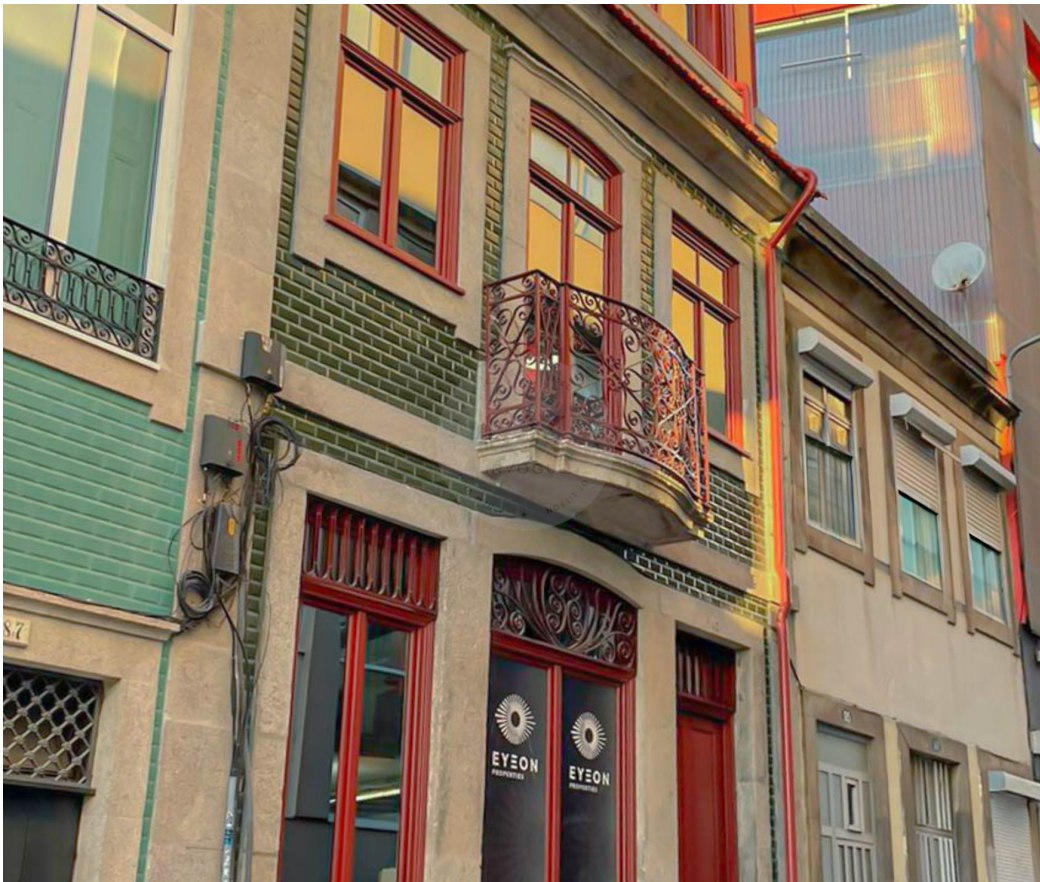

LX - 2202

Reference

Scan QR-koden for at se ejendommen

Ajuda -

N/A
(EUR €)

Trindade - eksklusiv udvikling i hjertet af Porto

Trindades

Nøglefærdige ejendomsprodukter salg

Eksklusivitet og privatliv: Kun 5 lejligheder, der tilbyder et miljø af ro og komfort i hjertet af Porto.

Komfort og raffinement: Hver detalje er nøje planlagt og dekoreret af det anerkendte Laskasas-team, hvilket sikrer et strejf af elegance og modernitet.

Moderne og funktionelt design: Lejlighederne er designet til at give maksimal komfort og en unik boligoplevelse.

Privilegeret beliggenhed: Få skridt fra Trindade metro og tæt på vigtige turistattraktioner i byen såsom:

LX - 2202

Reference

Scan QR-koden for at se ejendommen

São Bento Station: 900 meter

Ribeira do Porto: 1.500 meter

Francisco Sá Carneiro Lufthavn: 25 minutter med offentlig transport

Dette projekt tilbyder den perfekte balance mellem overkommelighed, eksklusivitet og Portos autenticitet, hvilket gør det til et fremragende valg for dem, der værdsætter komfort, stil og en central beliggenhed.