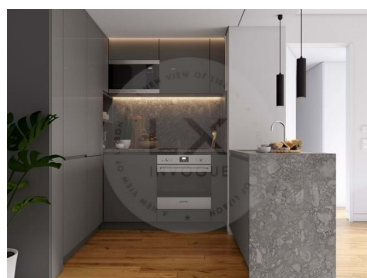

LX - 2079

Viite

Skannaa QR-koodi nähdäksesi ominaisuuden

Estrela - huoneisto

Makuuhuoneet

Kylpyhuoneissa

115,85

Alue (m²)

Autotalli

Uima-allas

980 000 €

(EUR €)

Infante Residence -kehitys av. Pyhä Infante | Myytävänä

Eksklusiivisuus ja mukavuus parhaalla paikalla Lissabonissa

Infante Residencen jokainen yksityiskohta on suunniteltu tarjoamaan maksimaalista mukavuutta ja hienostuneisuutta. Sijoitettu yhteen Lissabonin kosmopoliittisimmista naapurustoista, Estrela, tämä kehitys ei ole vain paikka asua, se on elämäntapa.

Modernit huoneistot, joista on upeat näkymät

Tarjoamme erilaisia huoneistoja - 1-3 makuuhuonetta - jaettuna 9 kerrokseen, joista jokainen on suunniteltu maksimoimaan tila ja luonnonvalo. Kuvittele itsesi nauttimassa panoraamanäkymistä Tagus-joelle ja 25. huhtikuuta sillalle suoraan uudesta kodistasi.

T +351 925 214 716 ² · T +351 212 841 814 ¹ · E info@lxinvogue.pt
Avenida 5 de Outubro, n°102 - 2º andar Sala J, 1050-060 Lisboa
AMI 10563

¹ (Soita valtakunnalliseen kiinteään verkkoon) | ² (Kansallisen matkapuhelinverkon puhelu)