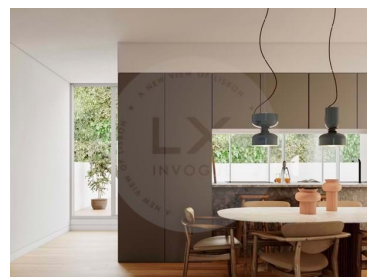

LX - 2079

Viite

Skannaa QR-koodi nähdäksesi ominaisuuden

Estrela - huoneisto

Makuuhuoneet

Kylpyhuoneissa

115,85

Alue (m²)

Autotalli

Uima-allas

980 000 €

(EUR €)

Infante Residence -kehitys av. Pyhä Infante | Myytävänä

Eksklusiivisuus ja mukavuus parhaalla paikalla Lissabonissa

Infante Residencen jokainen yksityiskohta on suunniteltu tarjoamaan maksimaalista mukavuutta ja hienostuneisuutta. Sijoitettu yhteen Lissabonin kosmopoliittisimmista naapurustoista, Estrela, tämä kehitys ei ole vain paikka asua, se on elämäntapa.

Modernit huoneistot, joista on upeat näkymät

Tarjoamme erilaisia huoneistoja - 1-3 makuuhuonetta - jaettuna 9 kerrokseen, joista jokainen on suunniteltu maksimoimaan tila ja luonnonvalo. Kuvittele itsesi nauttimassa panoraamanäkymistä Tagus-joelle ja 25. huhtikuuta sillalle suoraan uudesta kodistasi.

T +351 925 214 716 ² · T +351 212 841 814 ¹ · E info@lxinvogue.pt
Avenida 5 de Outubro, n°102 - 2º andar Sala J, 1050-060 Lisboa
AMI 10563

¹ (Soita valtakunnalliseen kiinteään verkkoon) | ² (Kansallisen matkapuhelinverkon puhelu)