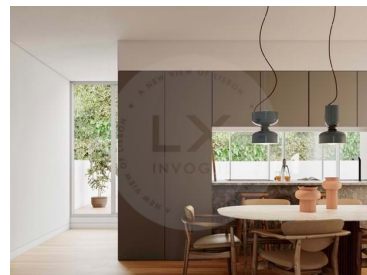

LX - 2079

Viite

Skannaa QR-koodi nähdäksesi ominaisuuden

Estrela - huoneisto

2 2 115,85 Autotalli Uima-allas **980 000 €**
(EUR €)

Infante Residence -kehitys av. Pyhä Infante | Myytävänä

Eksklusiivisuus ja mukavuus parhaalla paikalla Lissabonissa

Infante Residencen jokainen yksityiskohta on suunniteltu tarjoamaan maksimaalista mukavuutta ja hienostuneisuutta. Sijoitettu yhteen Lissabonin kosmopoliittisimmista naapurustoista, Estrela, tämä kehitys ei ole vain paikka asua, se on elämäntapa.

Modernit huoneistot, joista on upeat näkymät

Tarjoamme erilaisia huoneistoja - 1-3 makuuhuonetta - jaettuna 9 kerrokseen, joista jokainen on suunniteltu maksimoimaan tila ja luonnonvalo. Kuvittele itsesi nauttimassa panoraamanäkymistä Tagus-joelle ja 25. huhtikuuta sillalle suoraan uudesta kodistasi.

T +351 925 214 716 ² · T +351 212 841 814 ¹ · E info@lxinvogue.pt
Avenida 5 de Outubro, n°102 - 2º andar Sala J, 1050-060 Lisboa
AMI 10563

¹ (Soita valtakunnalliseen kiinteään verkkoon) | ² (Kansallisen matkapuhelinverkon puhelu)