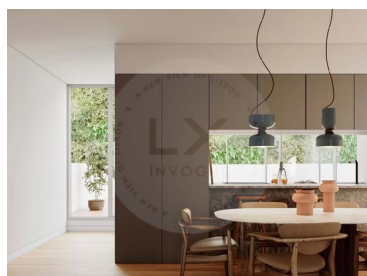

LX - 2081

Viite

Skannaa QR-koodi nähdäksesi omaisuuden

Estrela - huoneisto

2 Makuuhuoneet   **2** Kylpyhuoneissa   **115,85** Alue (m²)   **Autotalli**   **Uima-allas**   **985 000 €** (EUR €)

Infante Residence -kehitys av. Pyhä Infante | Myytävänä

Eksklusiivisuus ja mukavuus parhaalla paikalla Lissabonissa

Infante Residencen jokainen yksityiskohta on suunniteltu tarjoamaan maksimaalista mukavuutta ja hienostuneisuutta. Sijoitettu yhteen Lissabonin kosmopoliittisimmista naapurustoista, Estrela, tämä kehitys ei ole vain paikka asua, se on elämäntapa.

Modernit huoneistot, joista on upeat näkymät

Tarjoamme erilaisia huoneistoja - 1-3 makuuhuonetta - jaettuna 9 kerrokseen, joista jokainen on suunniteltu maksimoimaan tila ja luonnonvalo. Kuvittele itsesi nauttimassa panoraamanäkymistä Tagus-joelle ja 25. huhtikuuta sillalle suoraan uudesta kodistasi.

T +351 925 214 716 ² · T +351 212 841 814 ¹ · E info@lxinvogue.pt
Avenida 5 de Outubro, n°102 - 2º andar Sala J, 1050-060 Lisboa
AMI 10563

¹ (Soita valtakunnalliseen kiinteään verkkoon) | ² (Kansallisen matkapuhelinverkon puhelu)