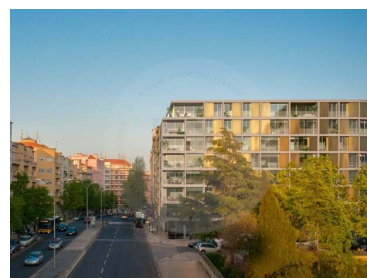

LX - 2198

Référence

Scannez le code QR pour voir la propriété

Ajuda - Développement immobilier

N/A
(EUR €)

Caractéristiques de la propriété

T +351 925 214 716 ² · T +351 212 841 814 ¹ · E info@lxinvogue.pt
Avenida 5 de Outubro, nº102 - 2º andar Sala J, 1050-060 Lisboa
AMI 10563