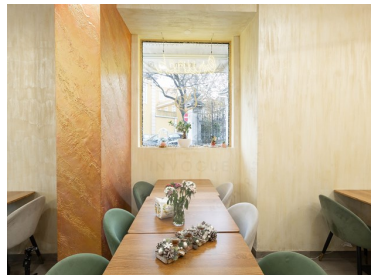

LX - 2143

Riferimento

Scansiona il codice QR per visualizzare la proprietà

Arroios - Locale commerciale

 83

Area (m²)

750 000 €

(EUR €)