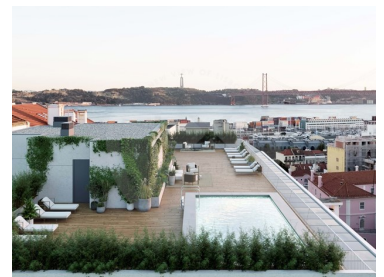

LX - 2067

Referentie

Scan de QR-code om de woning te bekijken

Estrela - Appartement

1
slaapkamers

2
badkamers

55,75
Gebied (m²)

Zwembad

555 000 €
(EUR €)

Infante Residence ontwikkeling op Av. Heilige Infante | Te koop

Kwaliteit en functionaliteit in elke ruimte

De appartementen van Infante Residence staan synoniem voor kwaliteit en functionaliteit. Met eersteklas afwerkingen is elke ruimte ontworpen om de harmonie en het comfort te bieden die u verdient. Apparatuur ingebouwd in de keuken van het merk SMEG, airconditioningsysteem voor verwarming / koeling, video-intercom, veiligheidsdeur, dubbele beglazing.

Privacy en beveiliging

Geniet van de rust en privacy, met de veiligheid van een gated community. De ontspanningsruimtes en gemeenschappelijke ruimtes zijn zorgvuldig gepland om gezelligheid en welzijn te bevorderen.

T +351 925 214 716 ² · T +351 212 841 814 ¹ · E info@lxinvogue.pt
Avenida 5 de Outubro, n^o102 - 2° andar Sala J, 1050-060 Lisboa
AMI 10563

¹ (Bellen naar landelijk vast netwerk) | ² (Nationale mobiele netwerkoproep)