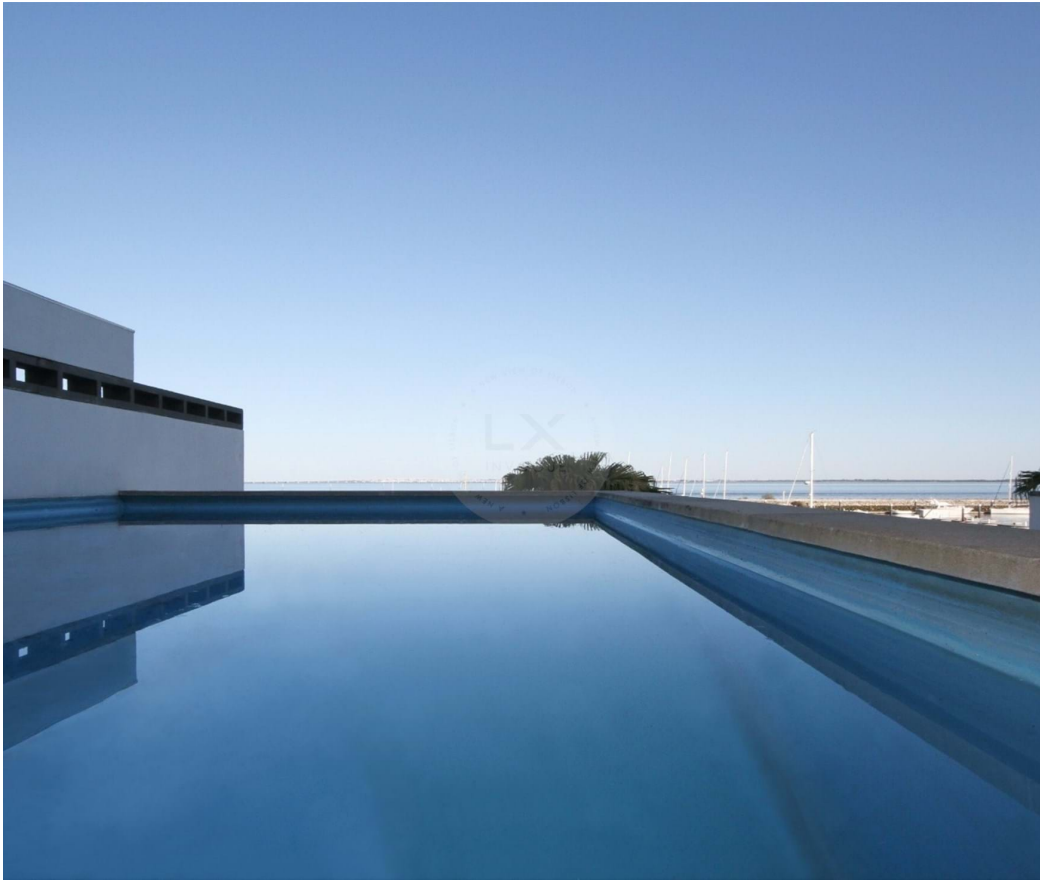

LX - 2130

Referentie

Scan de QR-code om de woning te bekijken

Parque das Nações - Appartement

3
slaapkamers

3
badkamers

164
Gebied (m²)

1
Garagem

1
Zwembad

2 600 000 €
(EUR €)

5 500 € / Maand
(EUR €)

Uitstekend appartement met 3 slaapkamers in Parque das Nações met zwembad voor Veda

T +351 925 214 716 ² · T +351 212 841 814 ¹ · E info@lxinvogue.pt
Avenida 5 de Outubro, n°102 - 2º andar Sala J, 1050-060 Lisboa
AMI 10563

¹ (Bellen naar landelijk vast netwerk) | ² (Nationale mobiele netwerkoproep)