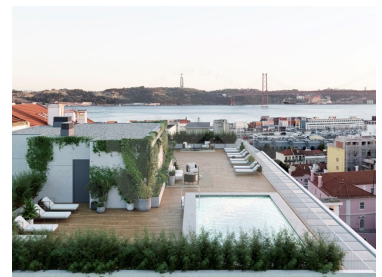

LX - 2025

Ссылка

Отсканируйте QR-код, чтобы просмотреть недвижимость

Estrela - Квартира

3 3 130,95 **995 000 €**
спальни В ваннных комнатах Площадь (m²) Бассейн (EUR €)

Комплекс Infante Residence на пр. Святой Инфант | Продажный

Эксклюзивность и комфорт в лучшем месте в Лиссабоне

В Infante Residence каждая деталь была спроектирована так, чтобы обеспечить максимальный комфорт и изысканность. Расположенный в одном из самых космополитичных районов Лиссабона, Эштрела, этот комплекс - это не просто место для жизни, это стиль жизни.

Современные апартаменты с потрясающим видом

Мы предлагаем различные апартаменты - от 1 до 3 спален - расположенные на 9 этажах, каждый из которых спроектирован таким образом, чтобы максимизировать пространство и естественное освещение. Представьте себе, что вы наслаждаетесь панорамным видом на реку Тежу и мост 25 апреля прямо из своего нового дома.

T +351 925 214 716 ² · T +351 212 841 814 ¹ · E info@lxinvogue.pt
Avenida 5 de Outubro, n°102 - 2º andar Sala J, 1050-060 Lisboa
AMI 10563

¹ (Звонок в национальную фиксированную сеть) | ² (Вызов национальной мобильной сети)