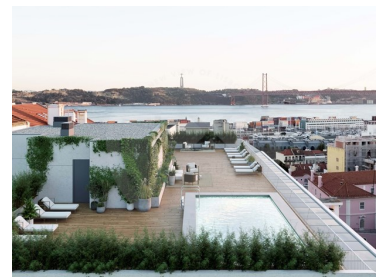

LX - 2067

Ссылка

Отсканируйте QR-код, чтобы просмотреть недвижимость

Estrela - Квартира

1 спальни 2 В ваннных комнатах 55,75 Площадь (m²) Бассейн

555 000 €
(EUR €)

Комплекс Infante Residence на пр. Святой Инфант | Продажный

Эксклюзивность и комфорт в лучшем месте в Лиссабоне

В Infante Residence каждая деталь была спроектирована так, чтобы обеспечить максимальный комфорт и изысканность. Расположенный в одном из самых космополитичных районов Лиссабона, Эштрела, этот комплекс - это не просто место для жизни, это стиль жизни.

Современные апартаменты с потрясающим видом

Мы предлагаем различные апартаменты - от 1 до 3 спален - расположенные на 9 этажах, каждый из которых спроектирован таким образом, чтобы максимизировать пространство и естественное освещение. Представьте себе, что вы наслаждаетесь панорамным видом на реку Тежу и мост 25 апреля прямо из своего нового дома.

T +351 925 214 716 ² · T +351 212 841 814 ¹ · E info@lxinvogue.pt
Avenida 5 de Outubro, n°102 - 2º andar Sala J, 1050-060 Lisboa
AMI 10563

¹ (Звонок в национальную фиксированную сеть) | ² (Вызов национальной мобильной сети)